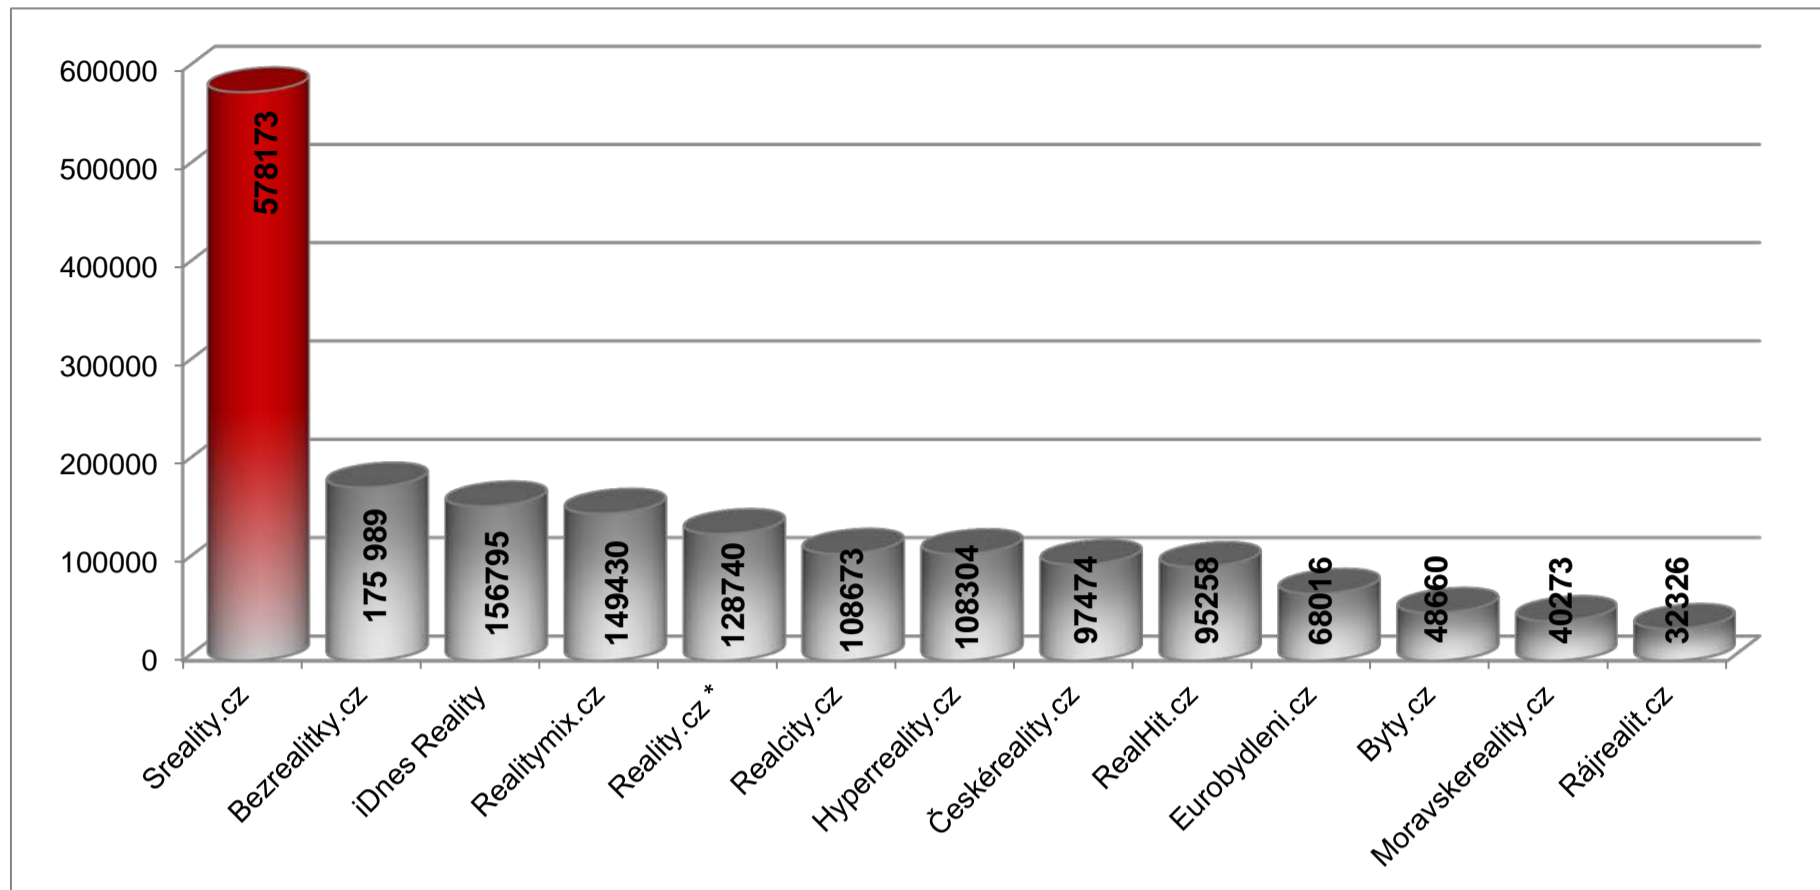

* jedná se o data uvedená přímo na serveru Reality.cz

** k 6.8.2013

Server Sreality.cz (květen 2013)

Zdroj: NetMonitor – SPIR – Mediaresearch & Gemius, květen 2013

Poznámka: reální uživatelé [RU] = počet uživatelů, kteří vygenerovali alespoň jedno zobrazení na vybraném webovém serveru během daného období (měsíc). Tento ukazatel odpovídá skutečnému počtu lidí (ne počítačů, cookies nebo IP adres), kteří navštívili webový server v daném čase.

* jedná se o data uvedená přímo na serveru Reality.cz

** k 2.7.2013

Server Sreality.cz (duben 2013)

Zdroj: NetMonitor – SPIR – Mediaresearch & Gemius, duben 2013

Poznámka: reální uživatelé [RU] = počet uživatelů, kteří vygenerovali alespoň jedno zobrazení na vybraném webovém serveru během daného období (měsíc). Tento ukazatel odpovídá skutečnému počtu lidí (ne počítačů, cookies nebo IP adres), kteří navštívili webový server v daném čase.