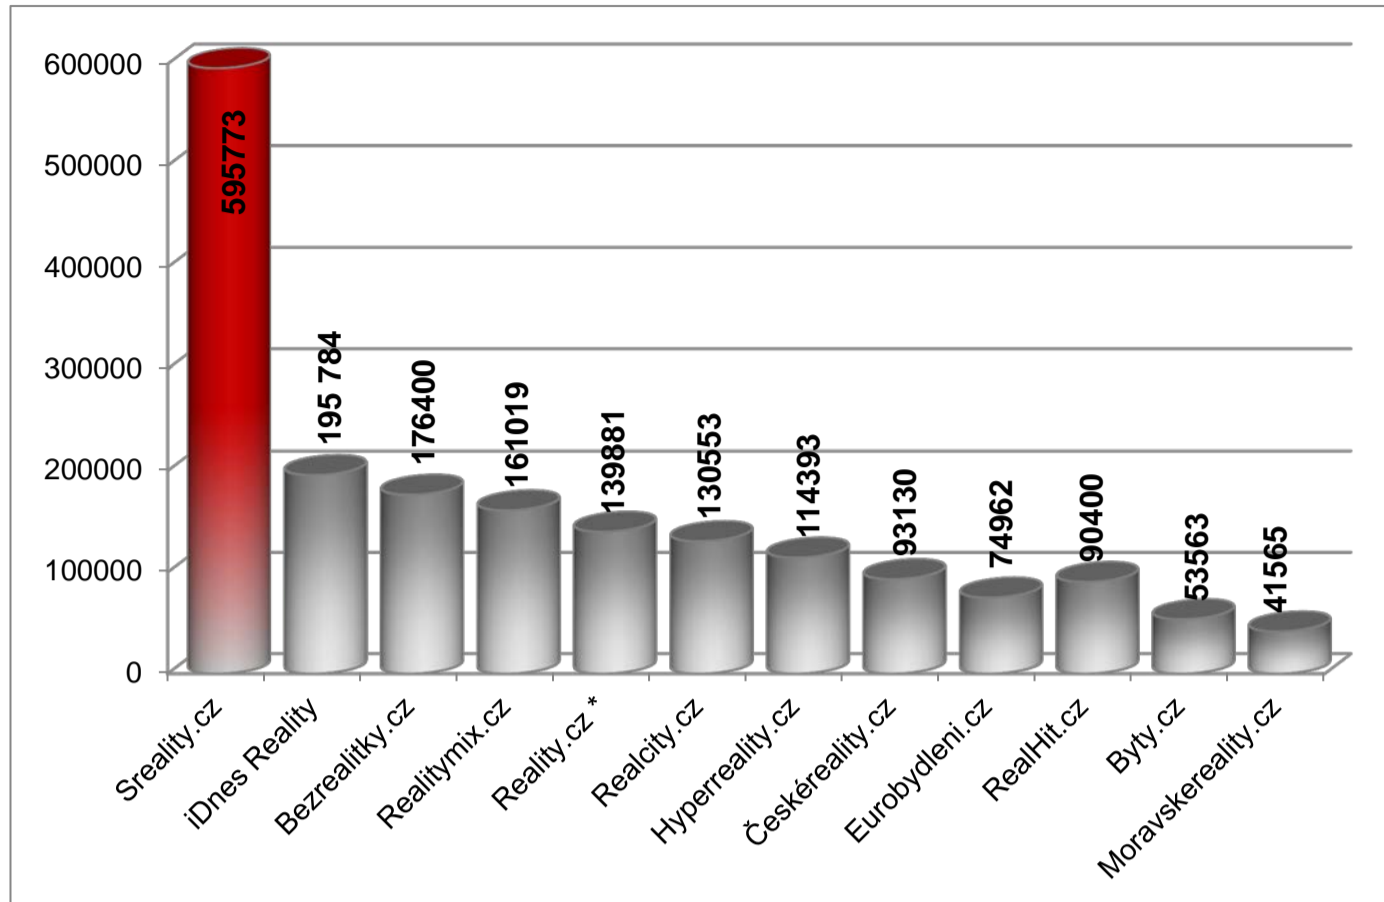

Server Sreality.cz (březen 2013)

Zdroj: NetMonitor – SPIR – Mediaresearch & Gemius, **březen 2013**

Poznámka: reální uživatelé [RU] = počet uživatelů, kteří vygenerovali alespoň jedno zobrazení na vybraném webovém serveru během daného období (měsíc). Tento ukazatel odpovídá skutečnému počtu lidí (ne počítačů, cookies nebo IP adres), kteří navštívili webový server v daném čase.

	Reální uživatelé	Návštěv	☉ strávený čas RU	Počet inzerátů **	Počet RK v adresáři **
Sreality.cz	595 773	4 620 900	01:31:40	cca 191 000	2 631
iDnes Reality	195 784	644 367	00:24:12	cca 106 000	718
Bezrealitky.cz	176 400	775 166	00:35:37	cca 9 400	-
Realtymix.cz	161 019	608 585	00:25:17	cca 141 000	1 487
Reality.cz *	139 881	252 907	-	cca 65 000	773
Realcity.cz	130 553	395 402	00:18:38	cca 138 000	537
Hyperreality.cz	114 393	325 303	00:13:38	cca 103 000	6 281
Českéreality.cz	93 130	301 606	00:19:52	cca 140 000	954
Eurobydlení.cz	74 962	212 934	00:10:55	cca 126 000	749
RealHit.cz	90 400	283 868	00:17:25	cca 154 700	949
Byty.cz	53 563	152 503	00:15:06	cca 9 100	-
Moravskereality.cz	41 565	120 176	00:13:56	cca 140 000	954
Viareality.cz	-	-	-	cca 133 000	1 353
Wikireality.cz	-	-	-	cca 94 000	845
Nemovitosti.cz	-	-	-	cca 34 000	453

* jedná se o data uvedená přímo na serveru Reality.cz

** k 6.5.2013