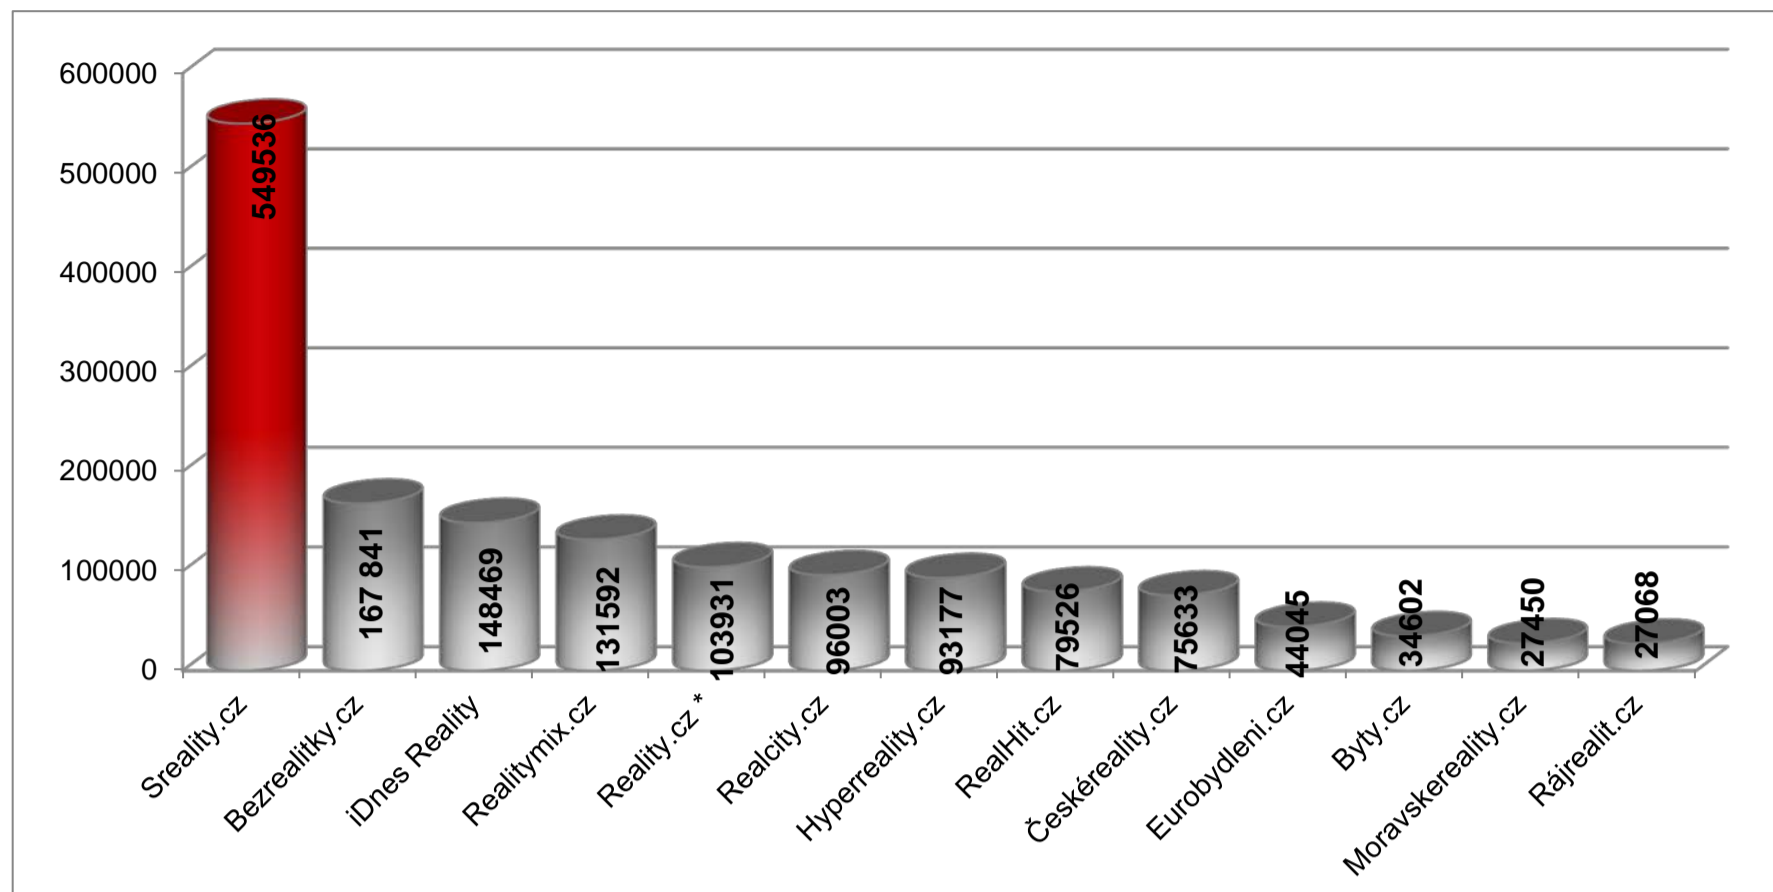

Server Sreality.cz (červen 2013)

Zdroj: NetMonitor – SPIR – Mediaresearch & Gemius, červen 2013

Poznámka: reální uživatelé [RU] = počet uživatelů, kteří vygenerovali alespoň jedno zobrazení na vybraném webovém serveru během daného období (měsíc). Tento ukazatel odpovídá skutečnému počtu lidí (ne počítačů, cookies nebo IP adres), kteří navštívili webový server v daném čase.

	Reální uživatelé (RU)	Návštěv	Zobrazených stránek (PV)	PV / 1 RU	☉ strávený čas RU	% připojení z mobilu	Počet inzerátů**	Počet RK v adresáři **
Sreality.cz	549 536	4 004 925	69 912 425	127	01:20:32	3,80%	cca 189 000	2 728
Bezrealitky.cz	167 841	753 227	5 738 229	34	00:37:43	7,94%	cca 8 800	-
iDnes Reality	148 469	510 173	12 846 480	87	00:27:32	3,06%	cca 106 000	773
Realtymix.cz	131 592	505 796	10 582 720	80	00:24:32	3,81%	cca 103 000	1 502
Reality.cz *	103 931	188 434	1 452 700	14	-	21,38%	cca 59 000	734
Realcity.cz	96 003	261 533	1 826 550	19	00:13:41	0,90%	cca 110 000	525
Hyperreality.cz	93 177	253 909	1 253 372	13	00:13:35	5,49%	cca 109 000	6 303
RealHit.cz	79 526	243 945	1 340 635	17	00:15:16	6,67%	cca 165 000	955
Českéreality.cz	75 633	250 311	1 953 566	26	00:22:13	7,18%	cca 140 000	963
Eurobydlení.cz	44 045	121 151	621 663	14	00:09:48	7,22%	cca 137 000	757
Byty.cz	34 602	96 816	611 833	18	00:13:26	8,00%	cca 9 000	-
Moravskereality.cz	27 450	84 635	575 409	21	00:18:01	6,40%	cca 140 000	963
Rájrealit.cz	27 068	64 799	310 470	11	00:07:06	5,31%	cca 127 000	958
Viareality.cz	-	-	-	-	-	-	cca 131 000	4 616
Wikireality.cz	-	-	-	-	-	-	cca 97 000	878

* jedná se o data uvedená přímo na serveru Reality.cz

** k 6.8.2013