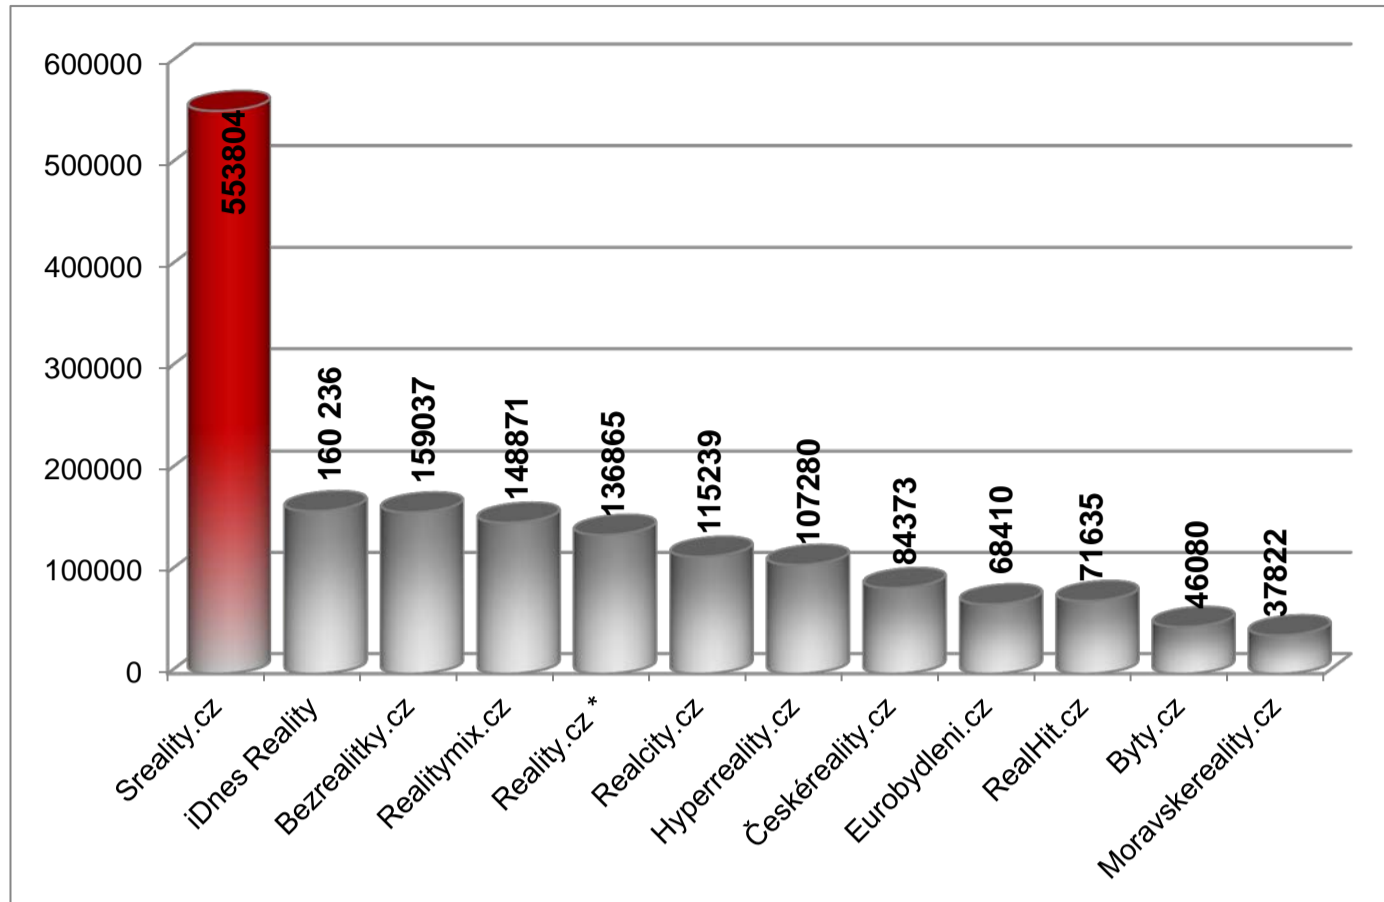

Server Sreality.cz (únor 2013)

Zdroj: NetMonitor – SPIR – Mediaresearch & Gemius, únor 2013

Poznámka: reální uživatelé [RU] = počet uživatelů, kteří vygenerovali alespoň jedno zobrazení na vybraném webovém serveru během daného období (měsíc). Tento ukazatel odpovídá skutečnému počtu lidí (ne počítačů, cookies nebo IP adres), kteří navštívili webový server v daném čase.

	Reální uživatelé	Návštěv	☞ strávený čas RU	Počet inzerátů **	Počet RK v adresáři **
Sreality.cz	553 804	4 144 719	1:30:39	cca 187 000	2 591
iDnes Reality	160 236	563 442	0:32:30	cca 110 000	698
Bezrealitky.cz	159 037	677 924	0:34:27	cca 8 800	-
Realtymix.cz	148 871	561 009	0:24:57	cca 137 000	1 449
Reality.cz *	136 865	244 151	-	-	-
Realcity.cz	115 239	340 779	0:18:03	cca 129 000	513
Hyperreality.cz	107 280	295 478	0:13:03	cca 102 000	6 239
Českéreality.cz	84 373	276 619	0:19:57	cca 129 000	958
Eurobydleni.cz	68 410	194 657	0:11:29	cca 126 000	745
RealHit.cz	71 635	177 657	0:13:39	cca 154 000	962
Byty.cz	46 080	128 176	0:13:35	cca 9 200	-
Moravskereality.cz	37 822	110 672	0:14:13	cca 129 000	513
Viareality.cz	-	-	-	cca 130 000	1 325
Wikireality.cz	-	-	-	cca 90 000	853
Nemovitosti.cz	-	-	-	cca 34 000	457

* jedná se o data uvedená přímo na serveru Reality.cz

** k 8.4.2013