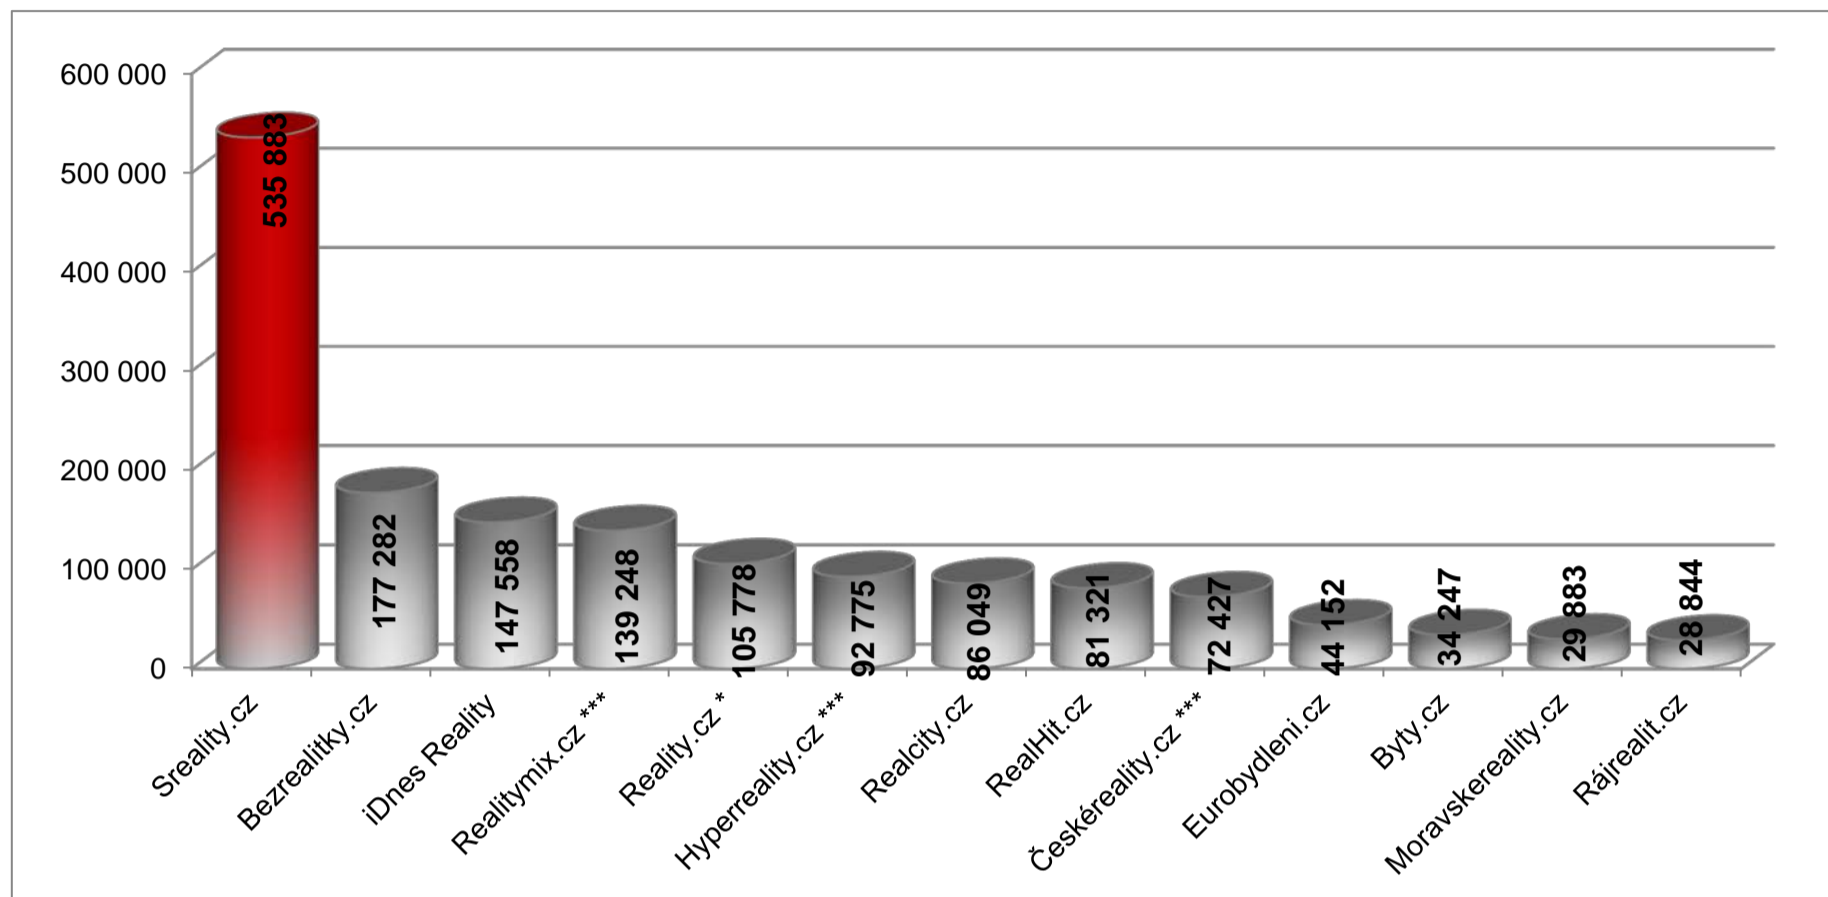

Server Sreality.cz (červenec 2013)

Sreality.cz jsou internetový server, který nabízí prostor pro všechny, kdo prodávají, pronajímají či kupují nemovitost. Databáze všech regionů zahrnuje aktuálně okolo 200 000 nemovitostí, které inzerují realitní kanceláře nebo jednotlivci. Nabídky nemovitostí jsou rozdělené do sekcí a je možné je třídit podle regionu, typu, ceny, formy vlastnictví, velikosti a dalších parametrů. V současné době patří Sreality mezi nejvyhledávanější a nejnavštěvovanější realitní adresy na českém internetu. V České republice jde o nejnavštěvovanější server v oboru. Návštěvnost je auditovaná nezávislou společností, statistiky jsou zpřístupněny široké internetové veřejnosti na www.netmonitor.cz.

Zdroj: NetMonitor – SPIR – Mediaresearch & Gemius, červenec 2013

Poznámka: reální uživatelé [RU] = počet uživatelů, kteří vygenerovali alespoň jedno zobrazení na vybraném webovém serveru během daného období (měsíc). Tento ukazatel odpovídá skutečnému počtu lidí (ne počítačů, cookies nebo IP adres), kteří navštívili webový server v daném čase.