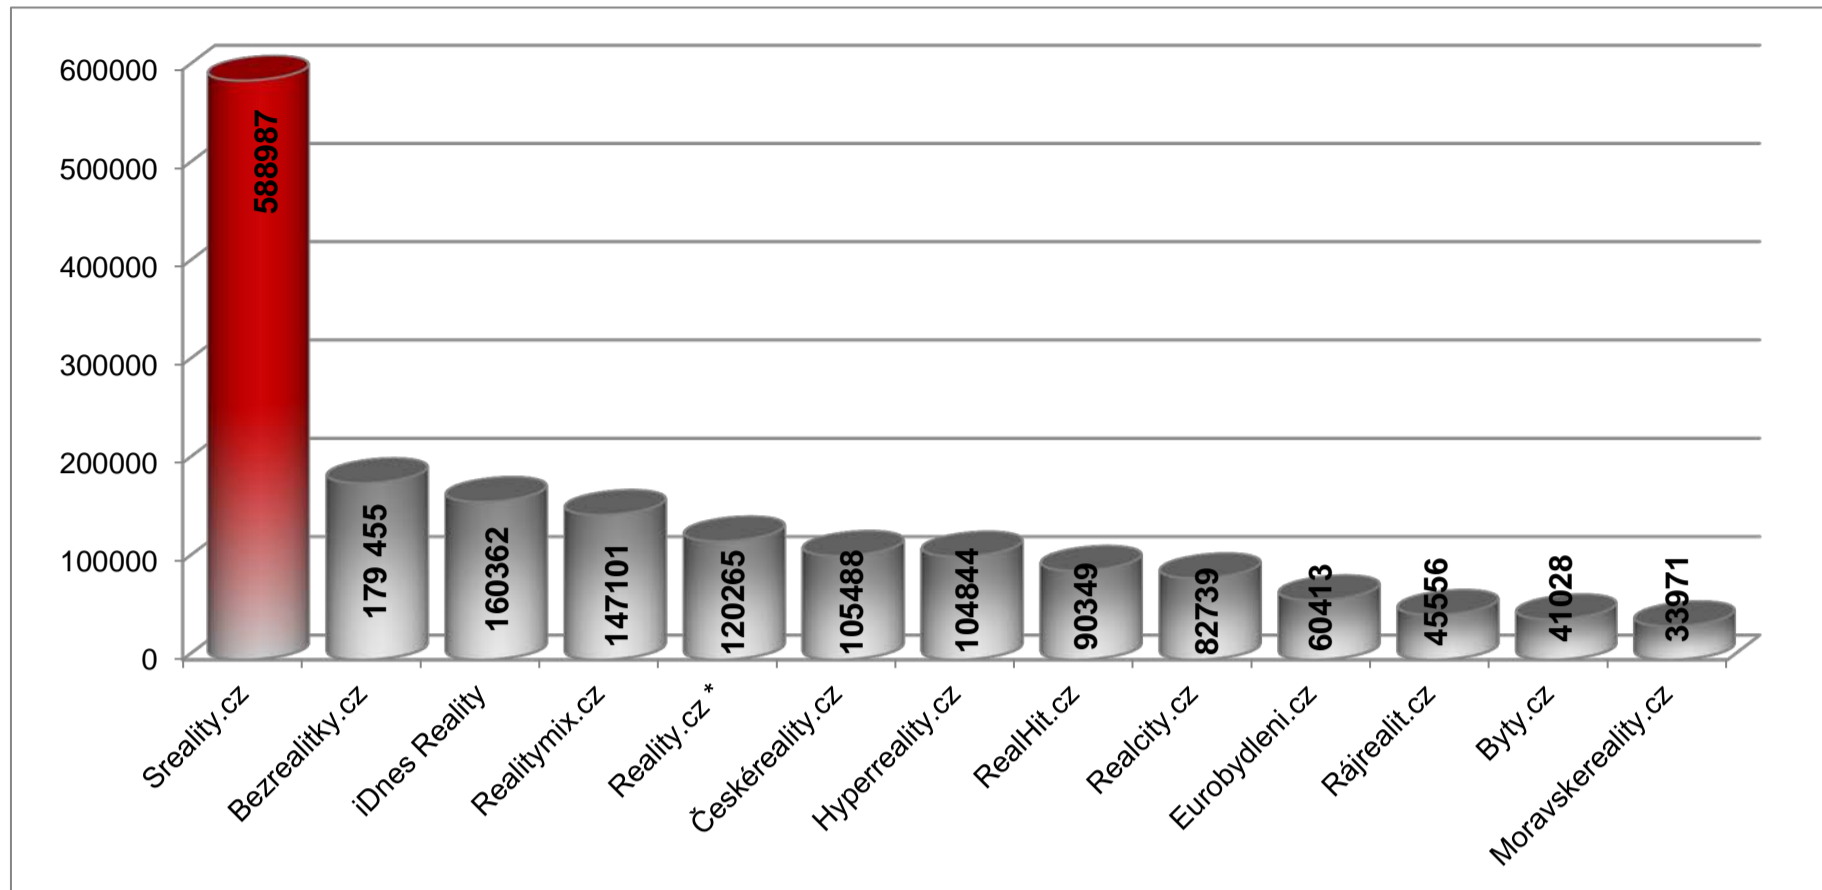

Server Sreality.cz (květen 2013)

Zdroj: NetMonitor – SPIR – Mediaresearch & Gemius, květen 2013

Poznámka: reální uživatelé [RU] = počet uživatelů, kteří vygenerovali alespoň jedno zobrazení na vybraném webovém serveru během daného období (měsíc). Tento ukazatel odpovídá skutečnému počtu lidí (ne počítačů, cookies nebo IP adres), kteří navštívili webový server v daném čase.

	Reální uživatelé (RU)	Návštěv	Zobrazených stránek (PV)	PV /1 RU	☉ strávený čas RU	% připojení z mobilu	Počet inzerátů**	Počet RK v adresáři **
Sreality.cz	588 987	4 557 920	81 809 494	139	01:28:15	3,70%	cca 194 000	2 722
Bezrealitky.cz	179 455	809 120	6 149 685	34	00:36:25	7,48%	cca 8 800	-
iDnes Reality	160 362	565 336	14 900 164	93	00:29:37	5,92%	cca 116 000	754
Realtymix.cz	147 101	552 805	11 863 049	81	00:24:26	3,54%	cca 103 000	1 462
Reality.cz *	120 265	222 476	1 734 610	14	-	21,31%	cca 63 000	739
Českéreality.cz	105 488	330 957	2 267 569	21	00:18:21	6,64%	cca 140 000	949
Hyperreality.cz	104 844	291 995	1 491 625	14	00:13:45	5,43%	cca 112 000	6 249
RealHit.cz	90 349	287 812	1 639 972	18	00:17:13	6,53%	cca 162 000	925
Realcity.cz	82 739	241 903	1 856 622	22	00:16:14	1,01%	cca 136 000	547
Eurobydlení.cz	60 413	168 283	969 471	16	00:10:25	6,68%	cca 137 000	769
Rájrealit.cz	45 556	111 359	474 744	10	00:06:53	4,96%	cca 124 000	929
Byty.cz	41 028	116 245	744 493	18	00:13:43	7,93%	cca 9 100	-
Moravskereality.cz	33 971	104 160	672 108	20	00:17:21	6,30%	cca 140 000	949
Viareality.cz	-	-	-	-	-	-	cca 132 000	4 629
Wikireality.cz	-	-	-	-	-	-	cca 106 000	885

* jedná se o data uvedená přímo na serveru Reality.cz

** k 2.7.2013