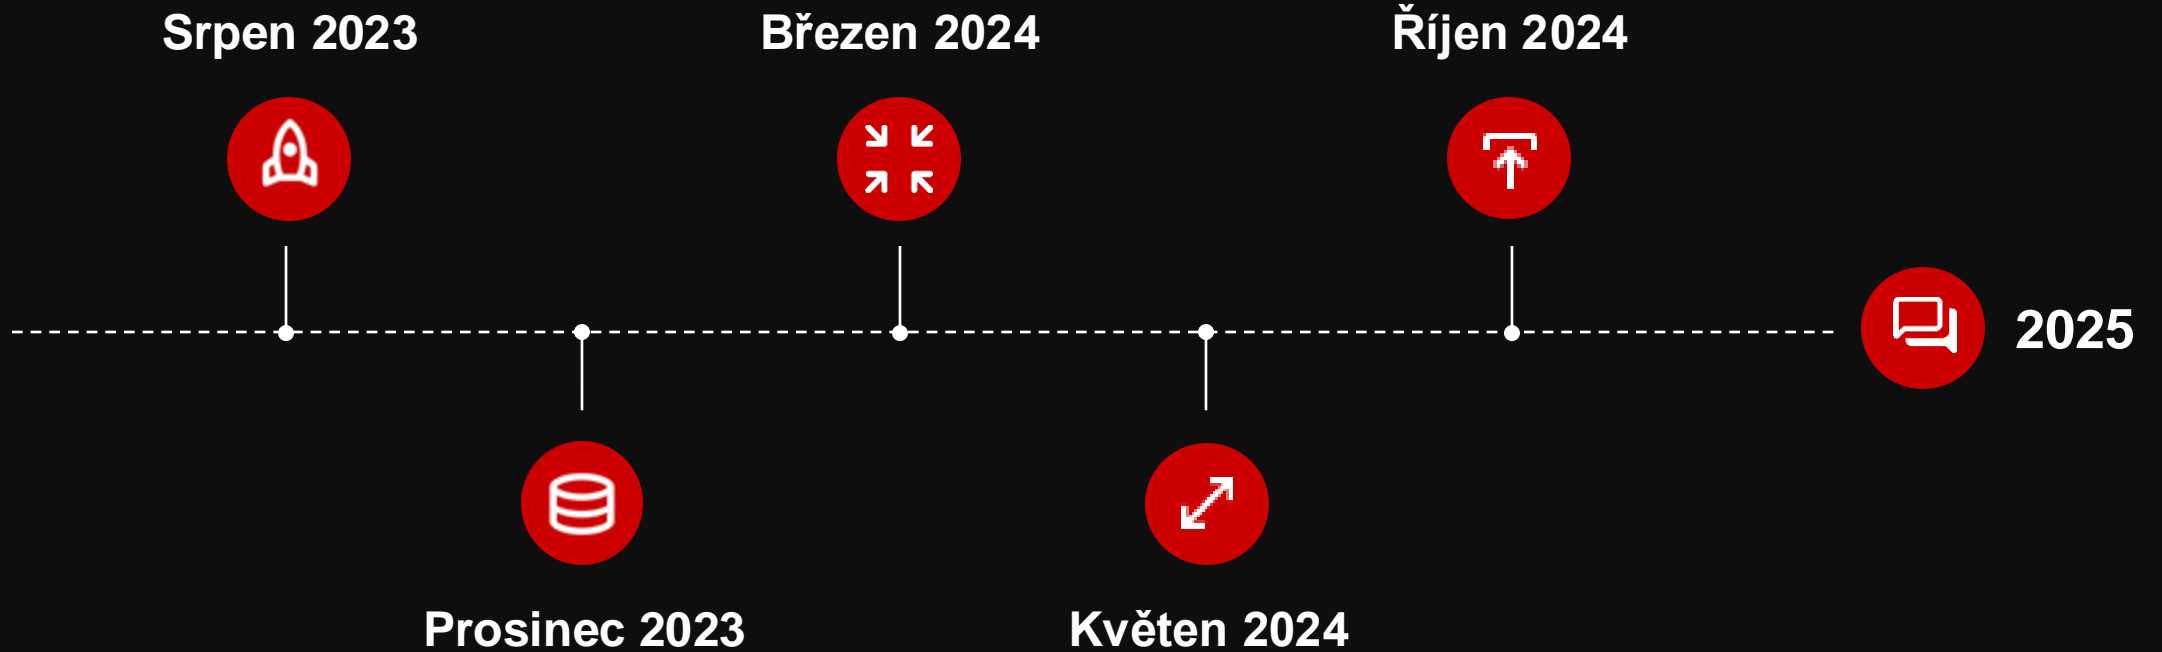

sellma

**Výborná čeština
modelu**

**Provoz v naší
režii**

**Bezpečnost
pro uživatele**

Jak se rodila SeLLMa?

Požadavky na produkční řešení

- Proměnlivý traffic během dne
- 10 až 20 modelů v provozu (aktuálně 5)
- Garance trafficu pro více uživatelů a aplikací
- Schopnost dodržovat určité latence
- Dosažení efektivního vytěžení clustru i mimo špičky