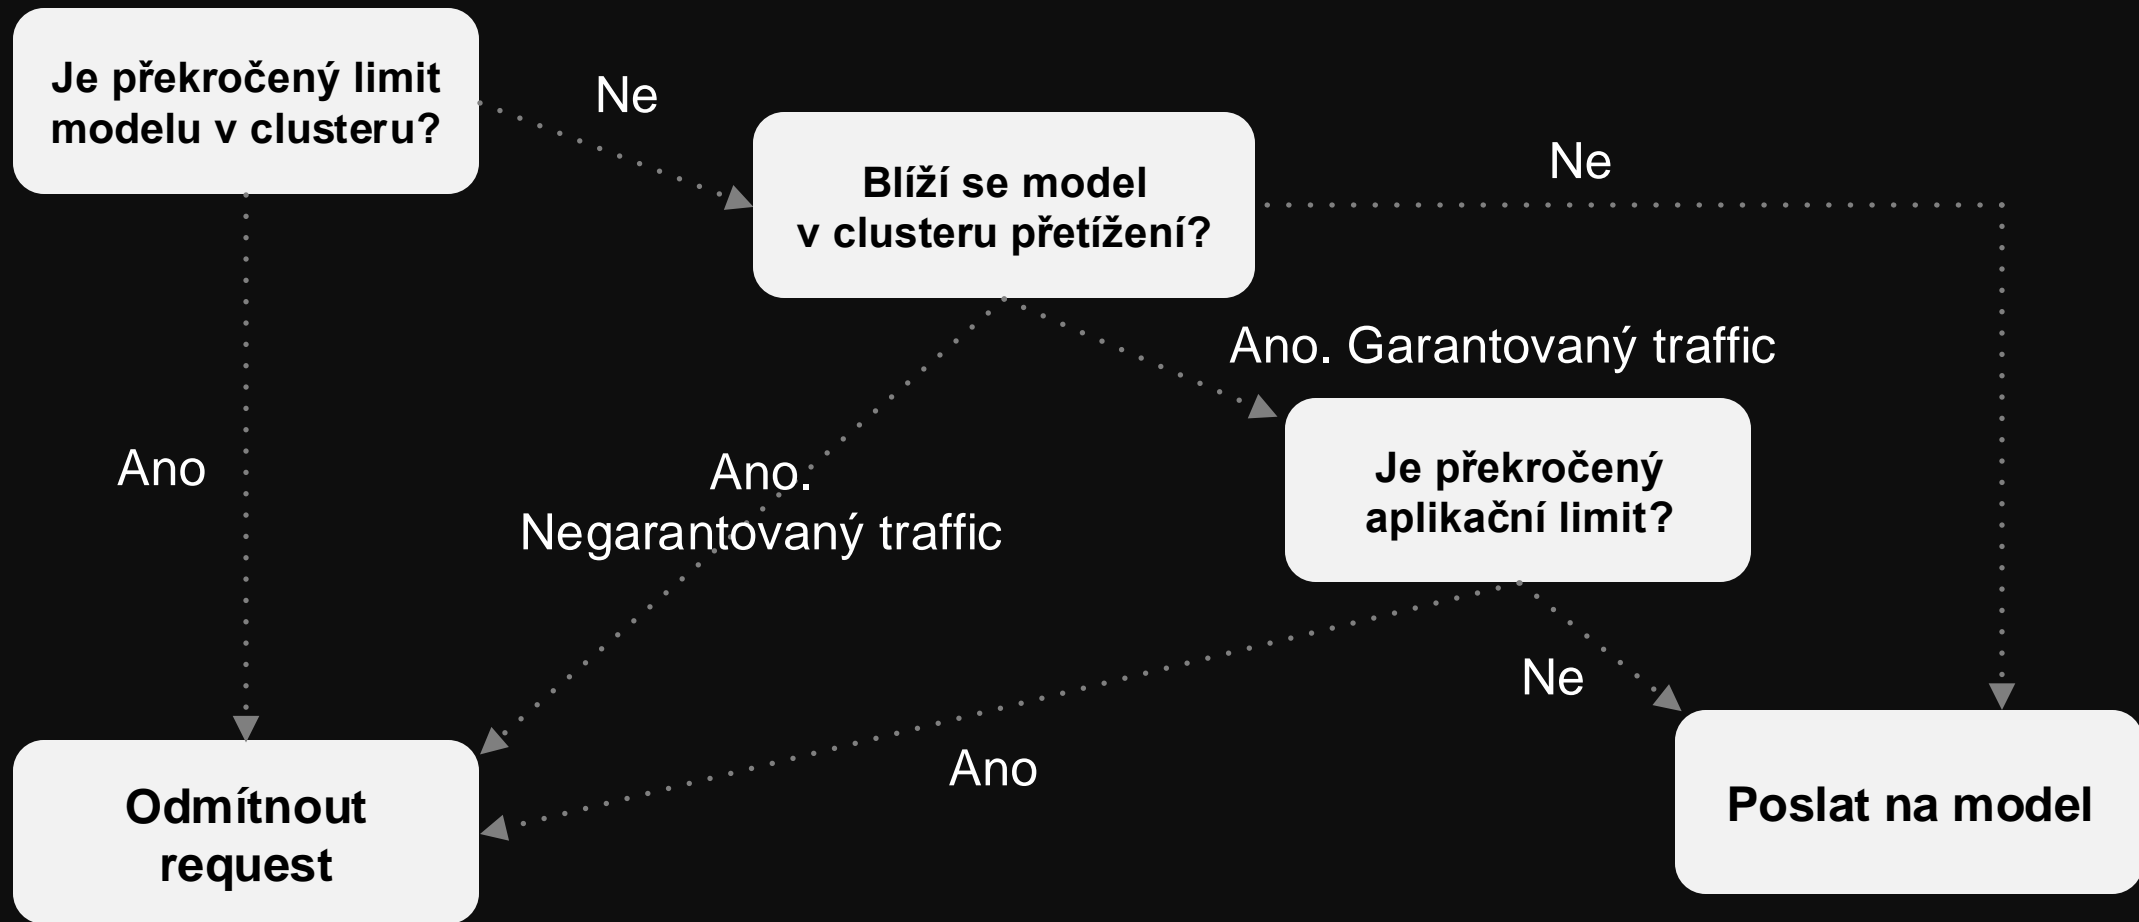

Sequential

metriky:

- End to end latency (request latency)

metriky:

- request_throughput
- output_token_throughput

Garance pro provozní aplikace

Offline (batch) inference

Výběr SeLLMa modelu